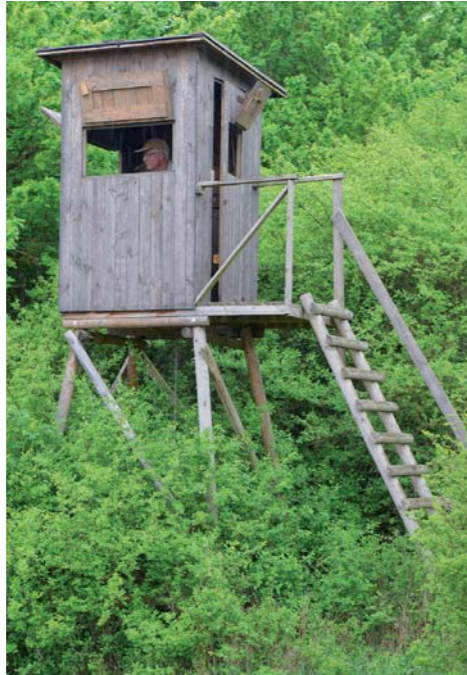

Die Bestseller zum Schluss ...

Der Franzose

Als Ansitzbock oder Drückjagdbock einsetzbar. Mit oder ohne Dachkonstruktion.

Der Franzose

- Fussboden 180 cm Höhe
- wesentliche Teile vormontiert
- alle Teile druckimprägniert
- Sitz- und Auflagenhöhe flexibel
- einfacher Zusammenbau
- mit Dachaufbau
- sehr robust und standfest
- auch einzeln erhältlich ab CHF 300.–/Stk.

Besuchen Sie uns im Internet:

www.jagdeinrichtungen.ch

Vaugus-Hochsitze – unschlagbar in Preis und Qualität

Liegekanzel

Massiver Elementbau mit Türe und vier grossen Seilzuglücken

Balkonkanzel

Die klassische Sauen- und Raubwildkanzel für den Langzeiteinsatz

Waldkanzel

Die Multifunktionskanzel mit integriertem Bock

Offene Kanzel

Solide, robust mit Rundumsicht. Neu: 4 fertige Seitenelemente

Scherenleiter

mit Standbrett – einfach transportierbar mit nur 2 Mann

Baumleiter

Hoch hinaus mit der 4 Meter Baumleiter – für beste Sicht

Wohnkanzel und 2er-Kanzel

- vorgefertigte Wand- und Dachelemente, unkomplizierter Aufbau
- stabiler Bau mit Nut- und Federbretter 19.5 mm
- 4 mit Seilzug arretierbare Lücken, stabile Türe mit starken Beschlägen
- ab Werk druckimprägniert
- massiver, beidseitig vorgestrichener Boden, 1.2 m x 1.6 m bzw. 2 m
- Dach in 2 bzw. 3 handlichen Teilen
- Paketgrösse: ca. 350 kg schwere Palette mit den Aussenmassen 2.0 m lang x 1.35 m breit x 0.80 m hoch